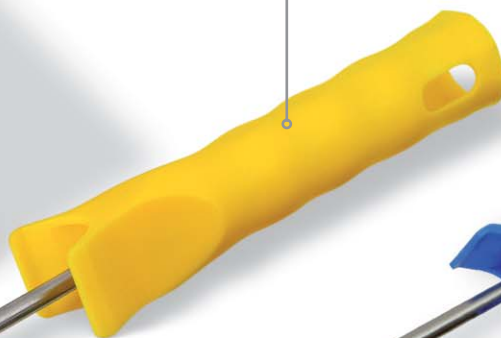

12-Wrs/2
Walek do malowania rur
Paint roller for painting pipes