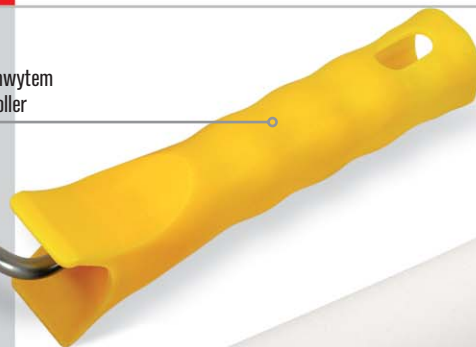

12-Wg50/17 gc

Wkład gąbkowy
Polyurethane sponge

12-Wfz35/*ck

Walek flock zaokrąglony z uchwytem + kuweta
Paint roller, flock type with painting dish

Narzędzia malarskie

12-Wg65/*c
Wkład gąbkowy z uchwytem
Polyurethane paint roller