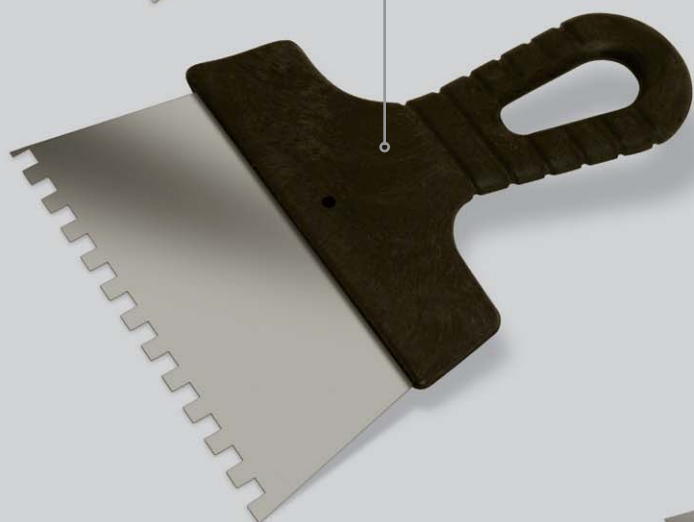

17-Pszk/* m/d
Szpachle ze stali nierdzewnej do kleju z ząbkami
Stainless spatula for glue, with teeth