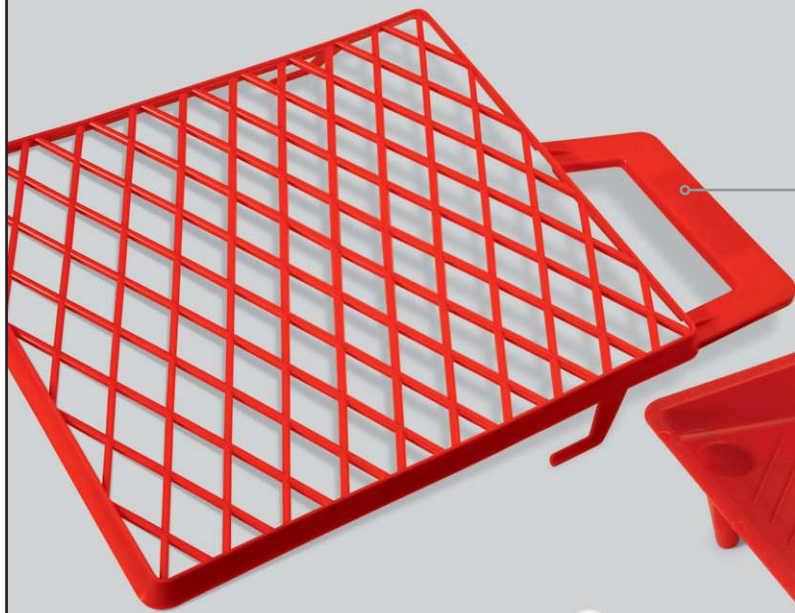

12-Wmd/*a
Wkład kuwety malarskiej
Paint dish, insert

Narzędzia malarskie