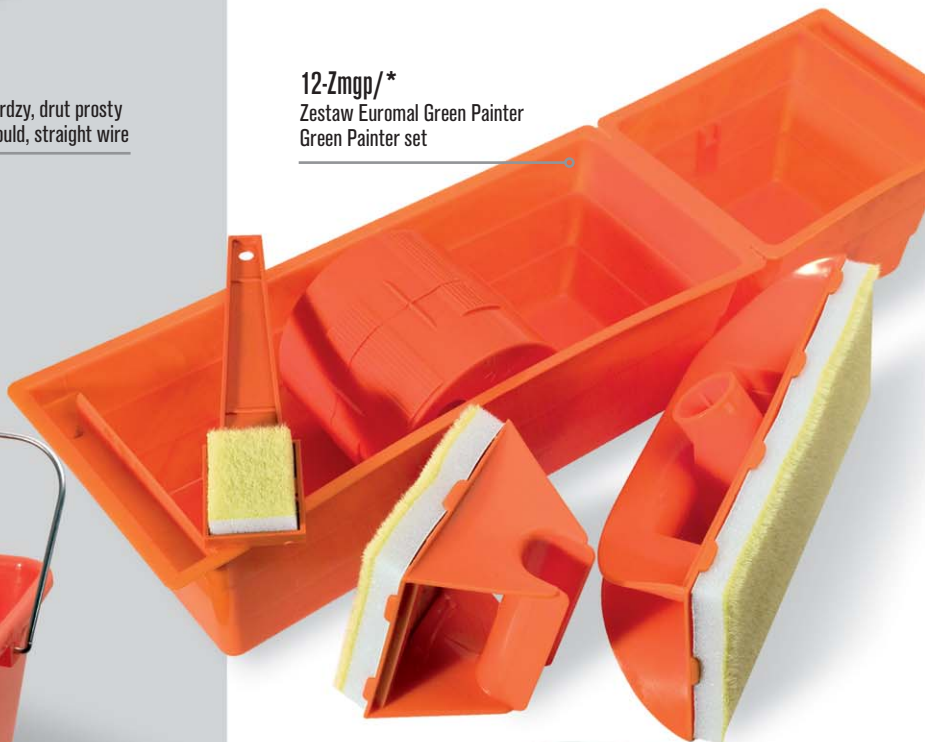

11-Wmd/14

Wiadro malarskie 14 litrowe
Painting bucket 14l

11-Wgb/12

Wiadro budowlane 12 litrowe
Building bucket 12l

12-Fm/*

Folia malarska
Painting foil

Narzędzia malarskie

12-Wg35/*c