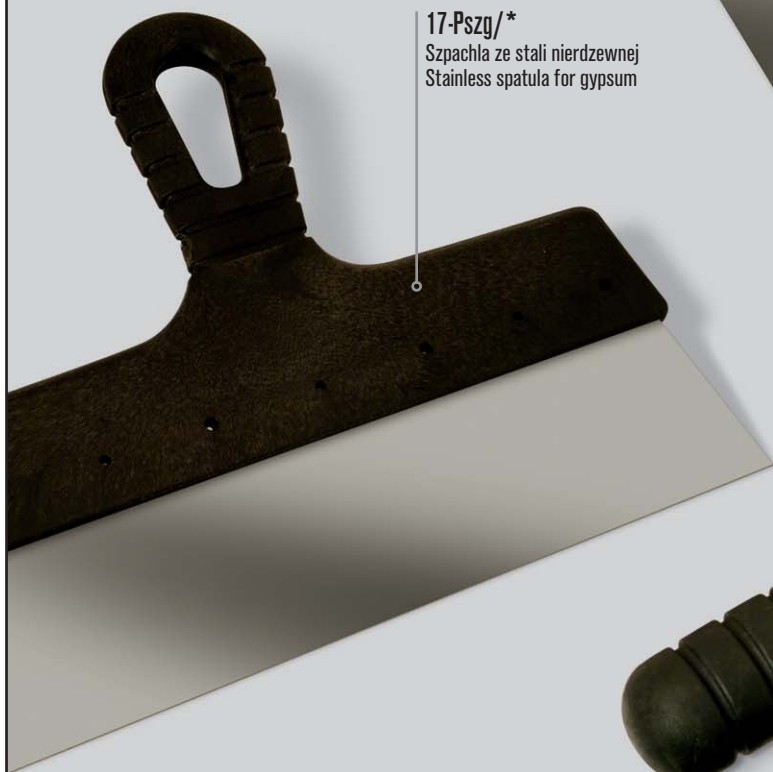

17-Pszg/*
Szpachla ze stali nierdzewnej
Stainless spatula for gypsum