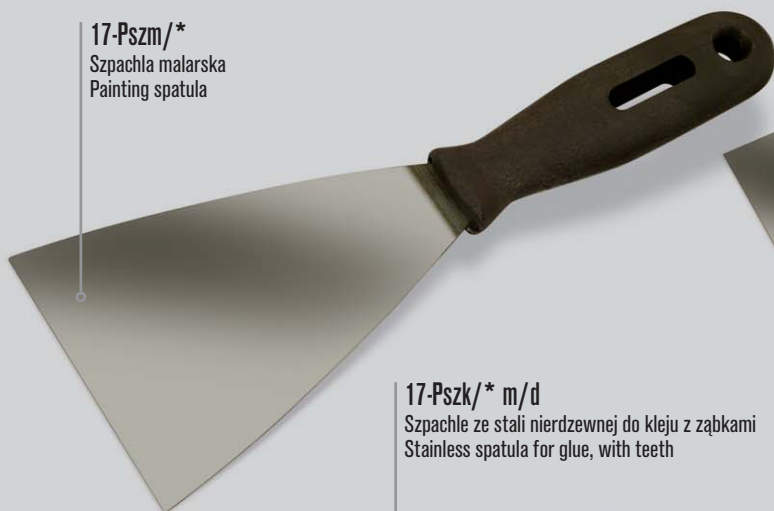

Narzędzia malarskie

17-Pszm/*
Szpachla malarska
Painting spatula