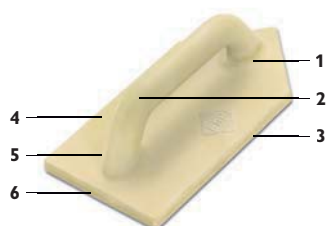

**PACE POREX**

REF

*Używana do zacierania ścian. Jej gęstość i twardość pozwalają na uzyskiwanie jednolitej gładkości.*

**PACA POREX Z CZUBKIEM**

24 x 14 cm

10

8413797839937

83993

**PACA POREX PROSTOKĄTNA**

24 x 14 cm

10

8413797839920

83992

PODSTAWA CHROPOWATA

1. Doskonale płaska podstawa.
2. Ergonomiczna rączka.
3. Płytko o grubości 15 mm wysoce odporna na ścieranie.
4. Bardzo lekkie tworzywo z gąbczastym wnętrzem.
5. Bardzo wytrzymała podstawa i rączka, tworzące jedną całość.
6. Możliwość wyboru podstawy gładkiej lub chropowatej do różnych zastosowań.