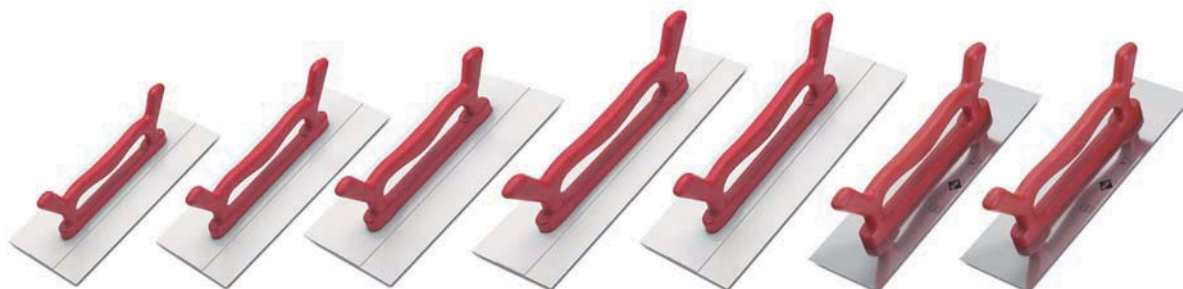

Ref. 71904   Ref. 71903   Ref. 72955   Ref. 72956   Ref. 72957   Ref. 72958   Ref. 72959   Ref. 75921

Ref. 74985   Ref. 74986   Ref. 74987   Ref. 74988   Ref. 74989   Ref. 74983 ●   Ref. 74984 ●