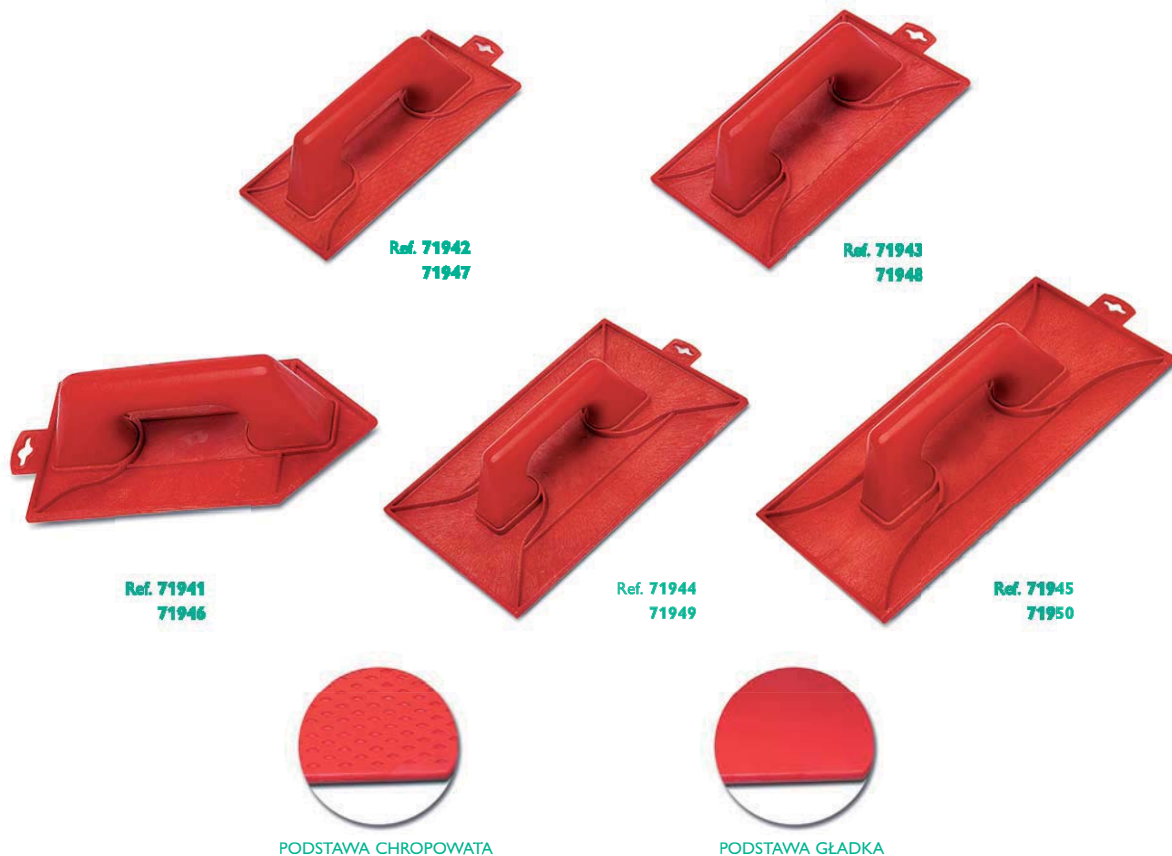

PACE DO ZACIERANIA Z PLASTIKOWĄ RĄCZKĄ

REF

Wzmocniona podstawa (gładka lub chropowata) odporna na ścieranie. Idealnie płaska.

PODSTAWA CHROPOWATA

PACA PLASTIKOWA Z CZUBKIEM

27 x 14 cm

10

8413797719413

71941

PACE PLASTIKOWE PROSTOKĄTNE

27 x 14 cm

10

8413797719420

71942

27 x 18 cm

10

8413797719437

71943

34 x 23 cm

10

8413797719444

71944

35 x 19 cm

10

8413797719451

71945

PODSTAWA GŁADKA

PACA PLASTIKOWA Z CZUBKIEM

27 x 14 cm

10

8413797719468

71946

PACE PLASTIKOWE PROSTOKĄTNE

27 x 14 cm

10

8413797719475

71947

27 x 18 cm

10

8413797719482

71948

34 x 23 cm

10

8413797719499

71949

36 x 19 cm

10

8413797719505

71950