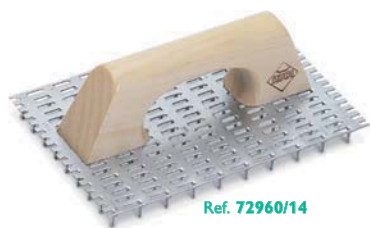

• Ze stali nierdzewnej.

**BASIC  
LINE**

**SZPACHLE MALARSKIE ZE STALI ZWYKŁEJ, Z RĄCZKĄ PLASTIKOWĄ**

**REF**

40 mm	12	8413797109603	10960
75 mm	12	8413797109610	10961
114 mm	12	8413797109627	10962

• Podstawa ze stali węglowej, rączka plastikowa