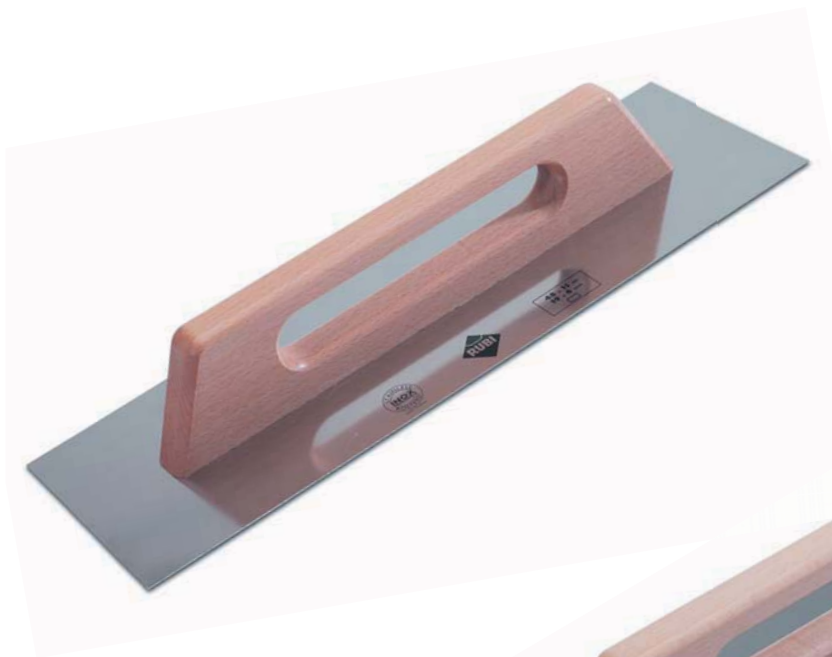

# PACE METALOWE PROSTE I ZĘBATE

Pace RUBI® są wykonane ze stali specjalnej lub nierdzewnej odpornej na zużycie. Są to bardzo wytrzymałe narzędzia, które w pełni odpowiadają wymaganiom profesjonalistów.

### CZĘŚĆ ROBOCZA ZE SPECJALNEJ STALI I STALI NIERDZEWNEJ

Specjalna stal węglowa o wysokiej odporności na ścieranie.  
Stal nierdzewna o dużej trwałości i wysokiej odporności na zużycie.

Paca

Paca o ostrych  
krawędziach

**REF**

**PACE PROSTE 30 x 15 cm**

	<b>30 cm</b>							
	STALOWA	6	624	8413797659504	65950			
	ZE STALI NIERDZEWNEJ	6	624	8413797659603	65960			
	<b>O OSTRYCH KRAWĘDZIACH</b>							
	ZE STALI NIERDZEWNEJ	6	624	8413797749489	74948			
	<b>TRAPEZOIDALNA</b>							
	STALOWA	6	546	8413797719062	71906			
	ZE STALI NIERDZEWNEJ	6	546	8413797719352	71935			
	<b>OKRĄGLA</b>							
	STALOWA	6	624	8413797719000	71900			
	ZE STALI NIERDZEWNEJ	6	624	8413797719383	71938			

• Płytki ze specjalnej stali o wysokiej odporności na zużycie (STALOWA).

• Płytki ze stali nierdzewnej o szczególnie wysokiej odporności na zużycie (ZE STALI NIERDZEWNEJ).

**PACE PROSTE I ZĘBATE 48 cm. RĄCZKA DREWNIANA**