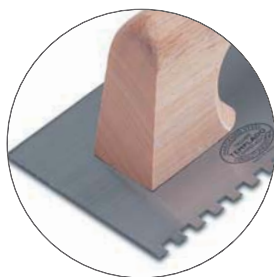

### CZĘŚĆ ROBOCZA ZE SPECJALNEJ STALI I STALI NIERDZEWNEJ

Specjalna stal węglowa o wysokiej odporności na ścieranie.  
Stal nierdzewna o dużej trwałości i wysokiej odporności na zużycie.

Paca

Paca o ostrych  
krawędziach

Paca trapezoidalna

Paca okrągła

Paca 48 cm

Wyrównywanie: szpic  
zaokrąglony, szpic gotycki

### NAJWIĘKSZA OFERTA RÓŻNYCH RODZAJÓW UZĘBIENIA DOSTĘPNA NA RYNKU

Duża różnorodność pac zębatach (zęby kwadratowe, trójkątne lub okrągłe) pozwala dobierać je do wszystkich formatów i materiałów, w tym do materiałów o różnej przyczepności.  
Dostępne pace zębate od 3x3 mm do 20x20 mm.