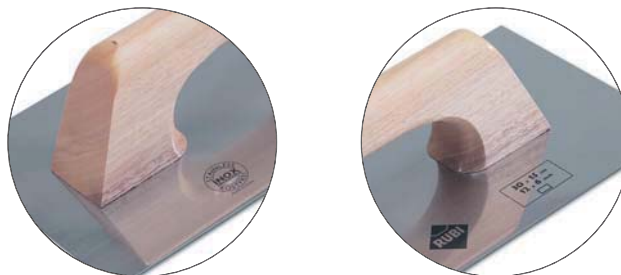

# PACE METALOWE PROSTE I ZĘBATE

Pace RUBI® są wykonane ze stali specjalnej lub nierdzewnej odpornej na zużycie. Są to bardzo wytrzymałe narzędzia, które w pełni odpowiadają wymaganiom profesjonalistów.

Wśród różnych propozycji warto wymienić specjalne uchwyty opracowane przez RUBI®, a w szczególności nowy uchwyt Rubiflex, który jest wygodnym rozwiązaniem o ulepszonej strukturze, jak również drewniany uchwyt otwarty doceniany przez profesjonalistów ze względu na swoją ergonomiczną formę.

Aktualna oferta pac RUBI® pozwala klientom wybrać odpowiednie modele narzędzi z szerokiej gamy o różnych wymiarach i formach zębów (kwadratowe, trójkątne, okrągłe) lub w różnych wykonaniach (ze stali specjalnej lub nierdzewnej o znacznie większej trwałości).

### CZĘŚĆ ROBOCZA ZE SPECJALNEJ STALI I STALI NIERDZEWNEJ

Specjalna stal węglowa o wysokiej odporności na ścieranie.  
Stal nierdzewna o dużej trwałości i wysokiej odporności na zużycie.

Paca

Paca o ostrych  
krawędziach