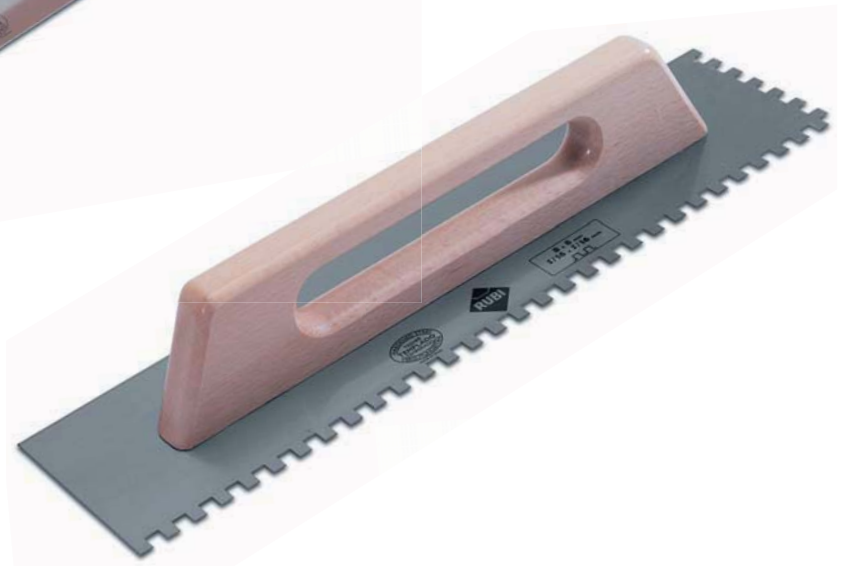

# PACE METALOWE PROSTE I ZĘBATE

Pace RUBI® są wykonane ze stali specjalnej lub nierdzewnej odpornej na zużycie. Są to bardzo wytrzymałe narzędzia, które w pełni odpowiadają wymaganiom profesjonalistów.

### CZĘŚĆ ROBOCZA ZE SPECJALNEJ STALI I STALI NIERDZEWNEJ

Specjalna stal węglowa o wysokiej odporności na ścieranie.  
Stal nierdzewna o dużej trwałości i wysokiej odporności na zużycie.

Paca

Paca o ostrych  
krawędziach

### 6 RÓŻNYCH RĄCZEK PASUJĄCYCH DO 2 TYPÓW PŁYTEK I DO 12 TYPÓW UZĘBIENIA

Rączka drewniana

Rączka Rubiflex

Rączka plastikowa

Dostępne są również pace proste i zębate gamy BASIC LINE

**PACE PROSTE 30 CM I ZĘBATE 28 cm. RĄCZKA DREWNIANA ZAMKNIĘTA**

• Płytki ze specjalnej stali o wysokiej odporności na zużycie (STALOWA).

• Płytki ze stali nierdzewnej o szczególnie wysokiej odporności na zużycie (ZE STALI NIERDZEWNEJ).

**PACE PROSTE I ZĘBATE 48 cm. RĄCZKA DREWNIANA**