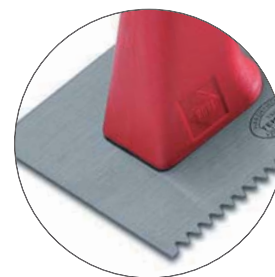

### CZĘŚĆ ROBOCZA ZE SPECJALNEJ STALI I STALI NIERDZEWNEJ

Specjalna stal węglowa o wysokiej odporności na ścieranie.  
Stal nierdzewna o dużej trwałości i wysokiej odporności na zużycie.

Paca

Paca o ostrych  
krawędziach

Paca trapezoidalna

Paca okrągła

Paca 48 cm

Wyrównywanie: szpic  
zaokrąglony, szpic gotycki

### NAJWIĘKSZA OFERTA RÓŻNYCH RODZAJÓW UZĘBIENIA DOSTĘPNA NA RYNKU

Duża różnorodność pac zębatach (zęby kwadratowe, trójkątne lub okrągłe) pozwala dobierać je do wszystkich formatów i materiałów, w tym do materiałów o różnej przyczepności.  
Dostępne pace zębate od 3x3 mm do 20x20 mm.