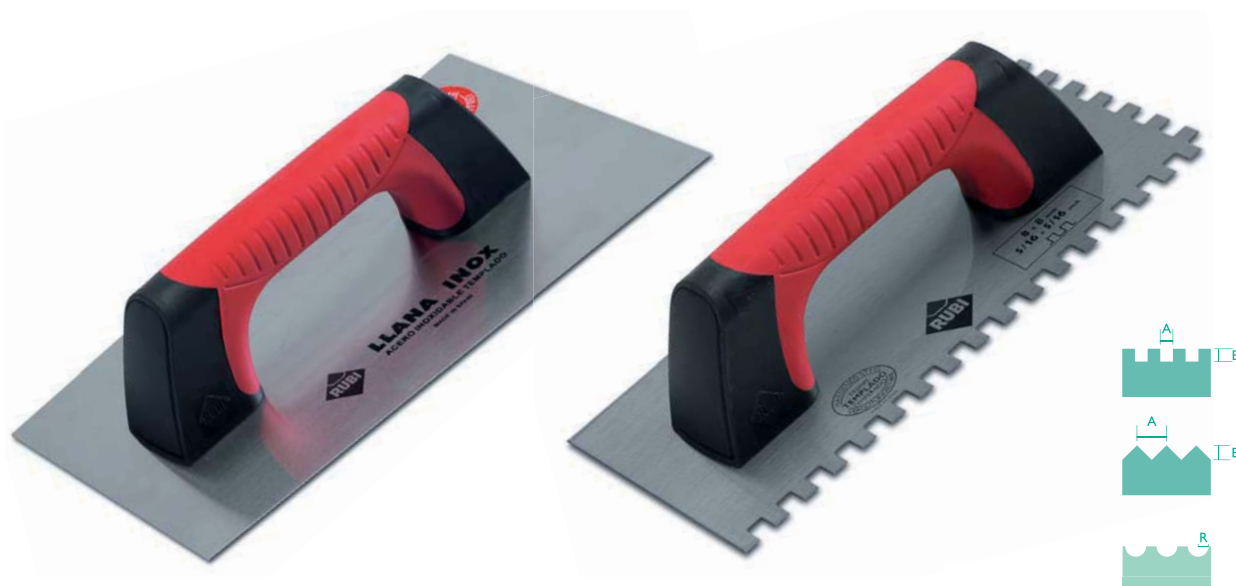

• Płytkę ze stali nierdzewnej o szczególnie wysokiej odporności na zużycie (ZE STALI NIERDZEWNEJ).

**PACE DO WYRÓWNYWANIA, RĄCZKA DRZEWNIANA**

REF

**PACE 40 x 11 cm**

40 cm

SZPIC ZAOKRĄGLONY

2

320

8413797609967

60996

SZPIC GOTYCKI

2

320

8413797609974

60997

• Płytkę ze specjalnej stali o wysokiej odporności na zużycie.

**PACE PROSTE 30 CM I ZĘBATE 28 CM. RĄCZKA RUBIFLEX ZAMKNIĘTA**

**REF**

**PACE PROSTE 30 x 15 CM**

	<b>30 cm</b>							
	STALOWA	6	624	8413797759501	75950			
	ZE STALI NIERDZEWNEJ	6	624	8413797759709	75970			
	<b>TRAPEZOIDALNA</b>							
	STALOWA	6	624	8413797759518	75951			
	ZE STALI NIERDZEWNEJ	6	624	8413797759716	75971			
	<b>OKRĄGLA</b>							
	STALOWA	6	624	8413797759525	75952			
	ZE STALI NIERDZEWNEJ	6	624	8413797759723	75972			