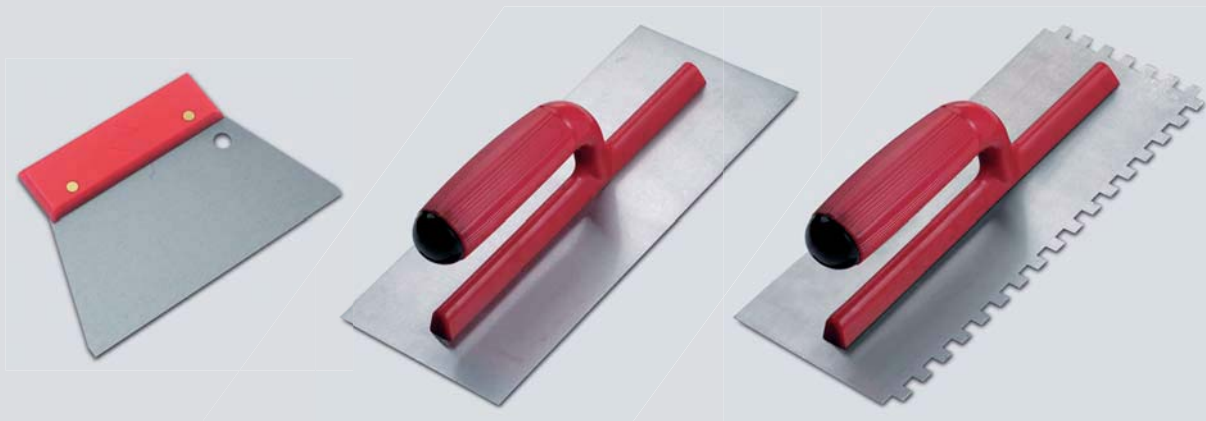

**PPACE ZĘBATE 28 x 12 cm**      **A**      **B**      **R**

	<b>3 x 3 mm</b> STALOWA	3	3	–	6	480	8413797659993	65999
	<b>4,5 x 4,5 mm</b> STALOWA	4,5	4,5	–	6	480	8413797749779	74977
	<b>6 x 6 mm</b> STALOWA	6	6	–	6	480	8413797659917	65991
	<b>6 x 10 mm</b> STALOWA	6	10	–	6	480	8413797749786	74978
	<b>8 x 8 mm</b> STALOWA	8	8	–	6	480	8413797659924	65992
	<b>10 x 10 mm</b> STALOWA	10	10	–	6	480	8413797659931	65993
	<b>12 x 12 mm</b> STALOWA	12	12	–	6	480	8413797749793	74979
	<b>R-10 mm</b> STALOWA	–	–	10	6	480	8413797659948	65994
	<b>6 x 5 mm ZĄB TRÓJKĄTNY</b> STALOWA	6	5	–	6	480	8413797709087	70908

• Płytki ze specjalnej stali o wysokiej odporności na zużycie (STALOWA).

**AKCESORIA DO PAC PROSTYCH I ZĘBĄTYCH**    **REF**

<b>PRZYSTAWKA DO PAC PROSTYCH I ZĘBĄTYCH</b>	1	–	8413797709230	70923
<ul style="list-style-type: none"> <li>Przystosowana do pełnej gamy pac metalowych, umożliwiająca szybką pracę bez wysiłku na dużej powierzchni.</li> <li>W zestawie uchwyt 25 cm.</li> </ul>				
<b>ALUMINIOWA RĄCZKA</b>	1	–	8413797709049	70904
• Wyścięgnik o długości 1,40 cm umożliwiający zastosowanie przystawki do pac (Ref. 70923).				