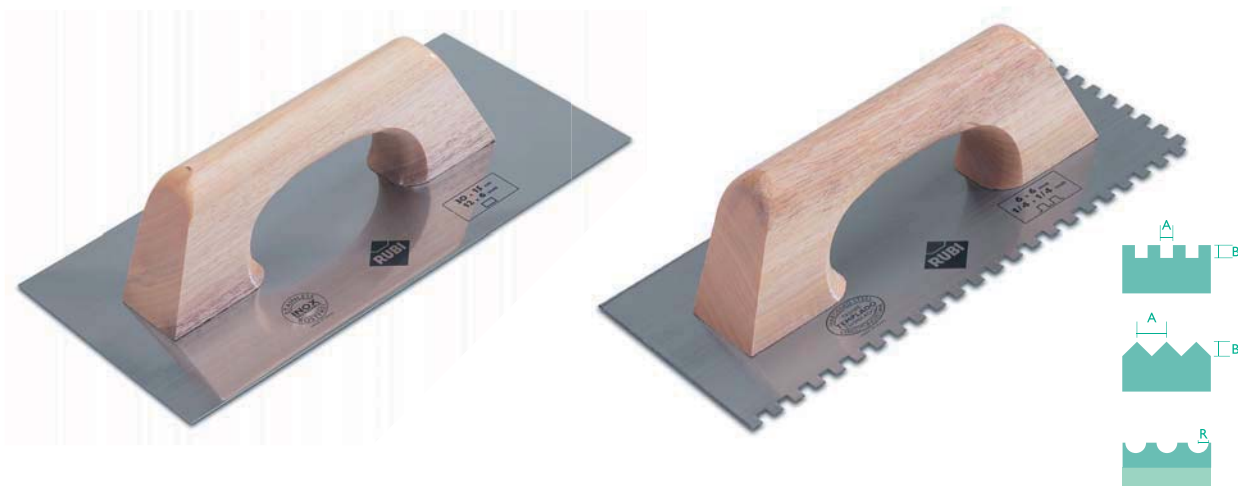

# PACE METALOWE PROSTE I ZĘBATE

Pace RUBI® są wykonane ze stali specjalnej lub nierdzewnej odpornej na zużycie. Są to bardzo wytrzymałe narzędzia, które w pełni odpowiadają wymaganiom profesjonalistów.

### CZĘŚĆ ROBOCZA ZE SPECJALNEJ STALI I STALI NIERDZEWNEJ

Specjalna stal węglowa o wysokiej odporności na ścieranie.  
Stal nierdzewna o dużej trwałości i wysokiej odporności na zużycie.

Paca

Paca o ostrych  
krawędziach

### 6 RÓŻNYCH RĄCZEK PASUJĄCYCH DO 2 TYPÓW PŁYTEK I DO 12 TYPÓW UZĘBIENIA

Rączka drewniana

Rączka Rubiflex

Rączka plastikowa

Dostępne są również pace proste i zębate gamy BASIC LINE

**PACE PROSTE 30 CM I ZĘBATE 28 cm. RĄCZKA DREWNIANA ZAMKNIĘTA**

• Płytki ze specjalnej stali o wysokiej odporności na zużycie (STALOWA).

• Płytki ze stali nierdzewnej o szczególnie wysokiej odporności na zużycie (ZE STALI NIERDZEWNEJ).

**PACE PROSTE I ZĘBATE 48 cm. RĄCZKA DREWNIANA**