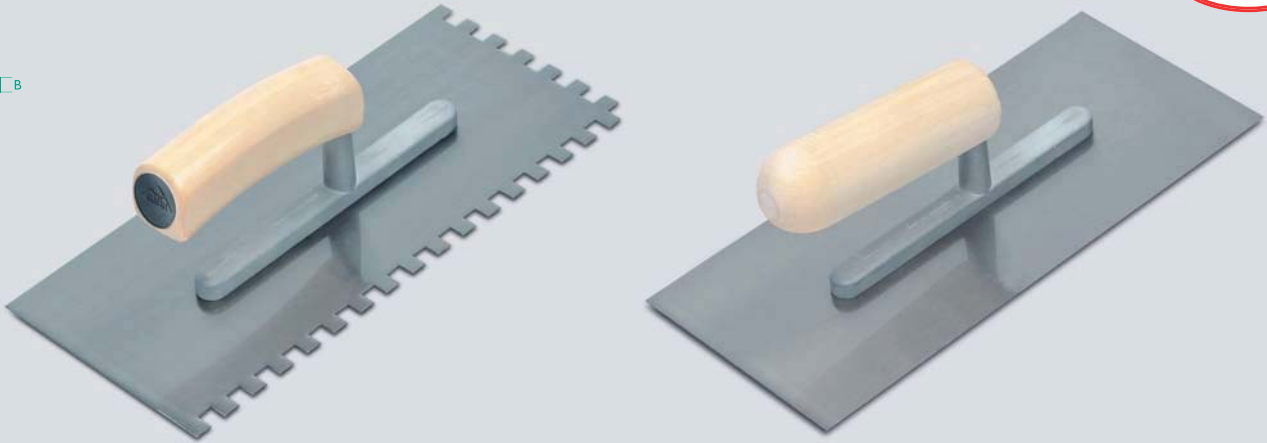

480

8413797259087

25908

**6 x 5 mm ZĄB TRÓJKĄTNY**  
STALOWA

6

5

–

6

480

8413797259094

25909

*\* Płytkę ze specjalnej stali o wysokiej odporności na zużycie (STALOWA).*

**BASIC  
LINE**

**PACE PROSTE I ZĘBATE SERII BASIC LINE; RĄCZKA DREWNIANA PROSTOKĄTNA**

**REF**

**PACA PROSTA 30 x 15 cm**