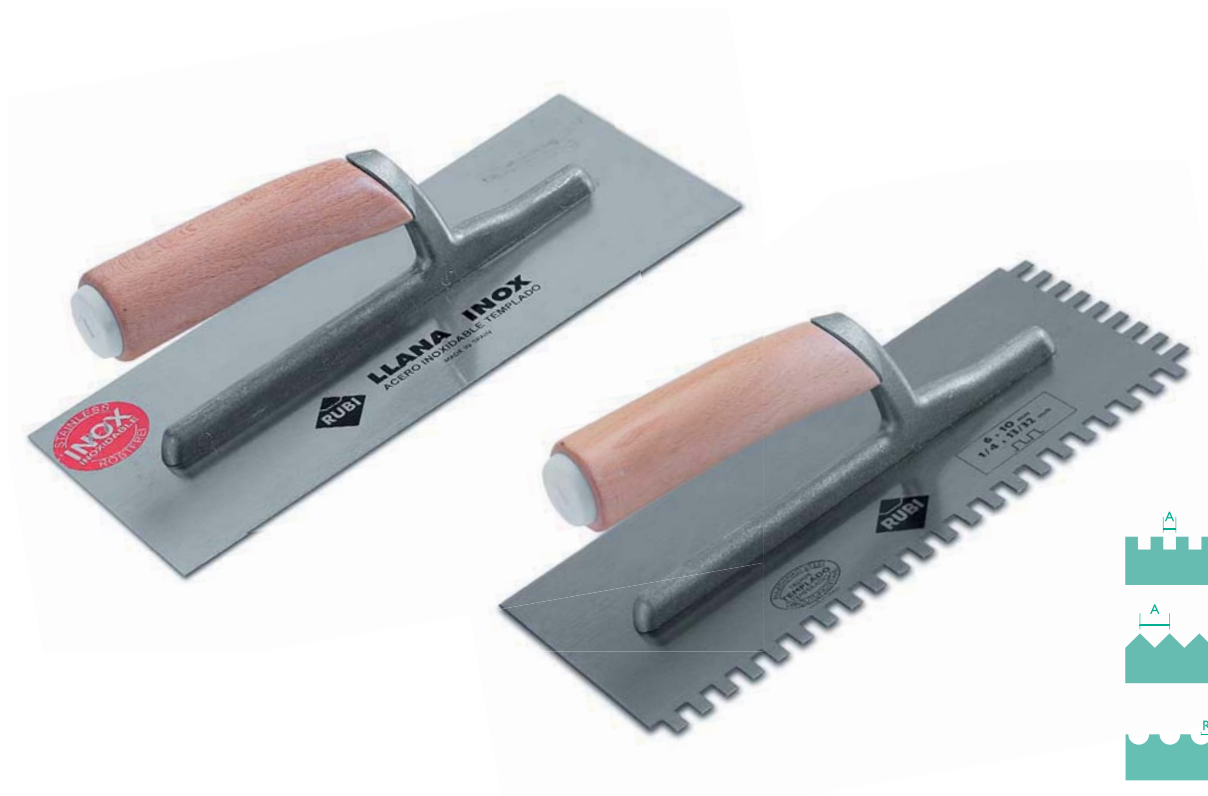

# PACE METALOWE PROSTE I ZĘBATE

Pace RUBI® są wykonane ze stali specjalnej lub nierdzewnej odpornej na zużycie. Są to bardzo wytrzymałe narzędzia, które w pełni odpowiadają wymaganiom profesjonalistów.

Różnorodność wymiarów oraz form, a także wiele rodzajów uchwytów sprawia, iż pace RUBI® to kompletna gama produktów odpowiadająca życzeniom oraz potrzebom profesjonalistów w dziedzinie budownictwa na pięciu kontynentach.

6	312	8413797759624	75962
---	-----	---------------	-------

**R-10 mm**

STALOWA

6	312	8413797659870	65987
---	-----	---------------	-------

\* Uzębienie dopasowane do dozowania zaprawy klejowej na powierzchniach nierównych. Pozwala na położenie grubszej warstwy materiału przyczepnego.

\* Płytki ze specjalnej stali o wysokiej odporności na zużycie (STALOWA).

\* Płytki ze stali nierdzewnej o szczególnie wysokiej odporności na zużycie (ZE STALI NIERDZEWNEJ).

**PACE PROSTE I ZĘBATE 18 CM. RĄCZKA DREWNIANA OTWARTA**