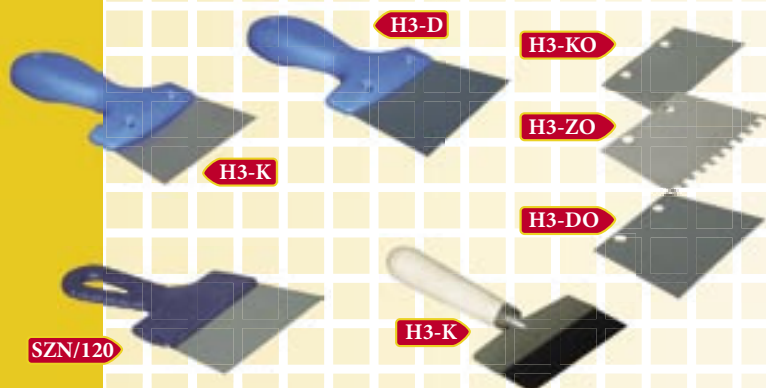

SKROBAKI I INNE AKCESORIA

SKROBAKI MALARSKIE

STAINLESS STEEL PUTTY-KNIFE

пластмассовая шпатель

H1	skrobak z drewnianą rączką
H3-K	skrobak plastikowy skręcany krótki
H3-D	skrobak plastikowy skręcany długi
H3-Z	skrobak plastikowy skręcany, ząb 6x6
H3-KO	ostrze krótkie
H3-DO	ostrze długie
H3-ZO	ostrze z zębem 6x6 mm
SZN/120	skrobak plastikowy 120 mm

TAŚMY MALARSKIE PAPIEROWE

MASKING TAPE

ленты

TMAL48	tasma 48 mm
TMAL38	tasma 38 mm
TMAL30	tasma 30 mm
TMAL25	tasma 25 mm
TMAL19	tasma 19 mm

TMAL38

FOLIA - PLANDEKA MALARSKA

SHEET

пленка - защитный малярный тент